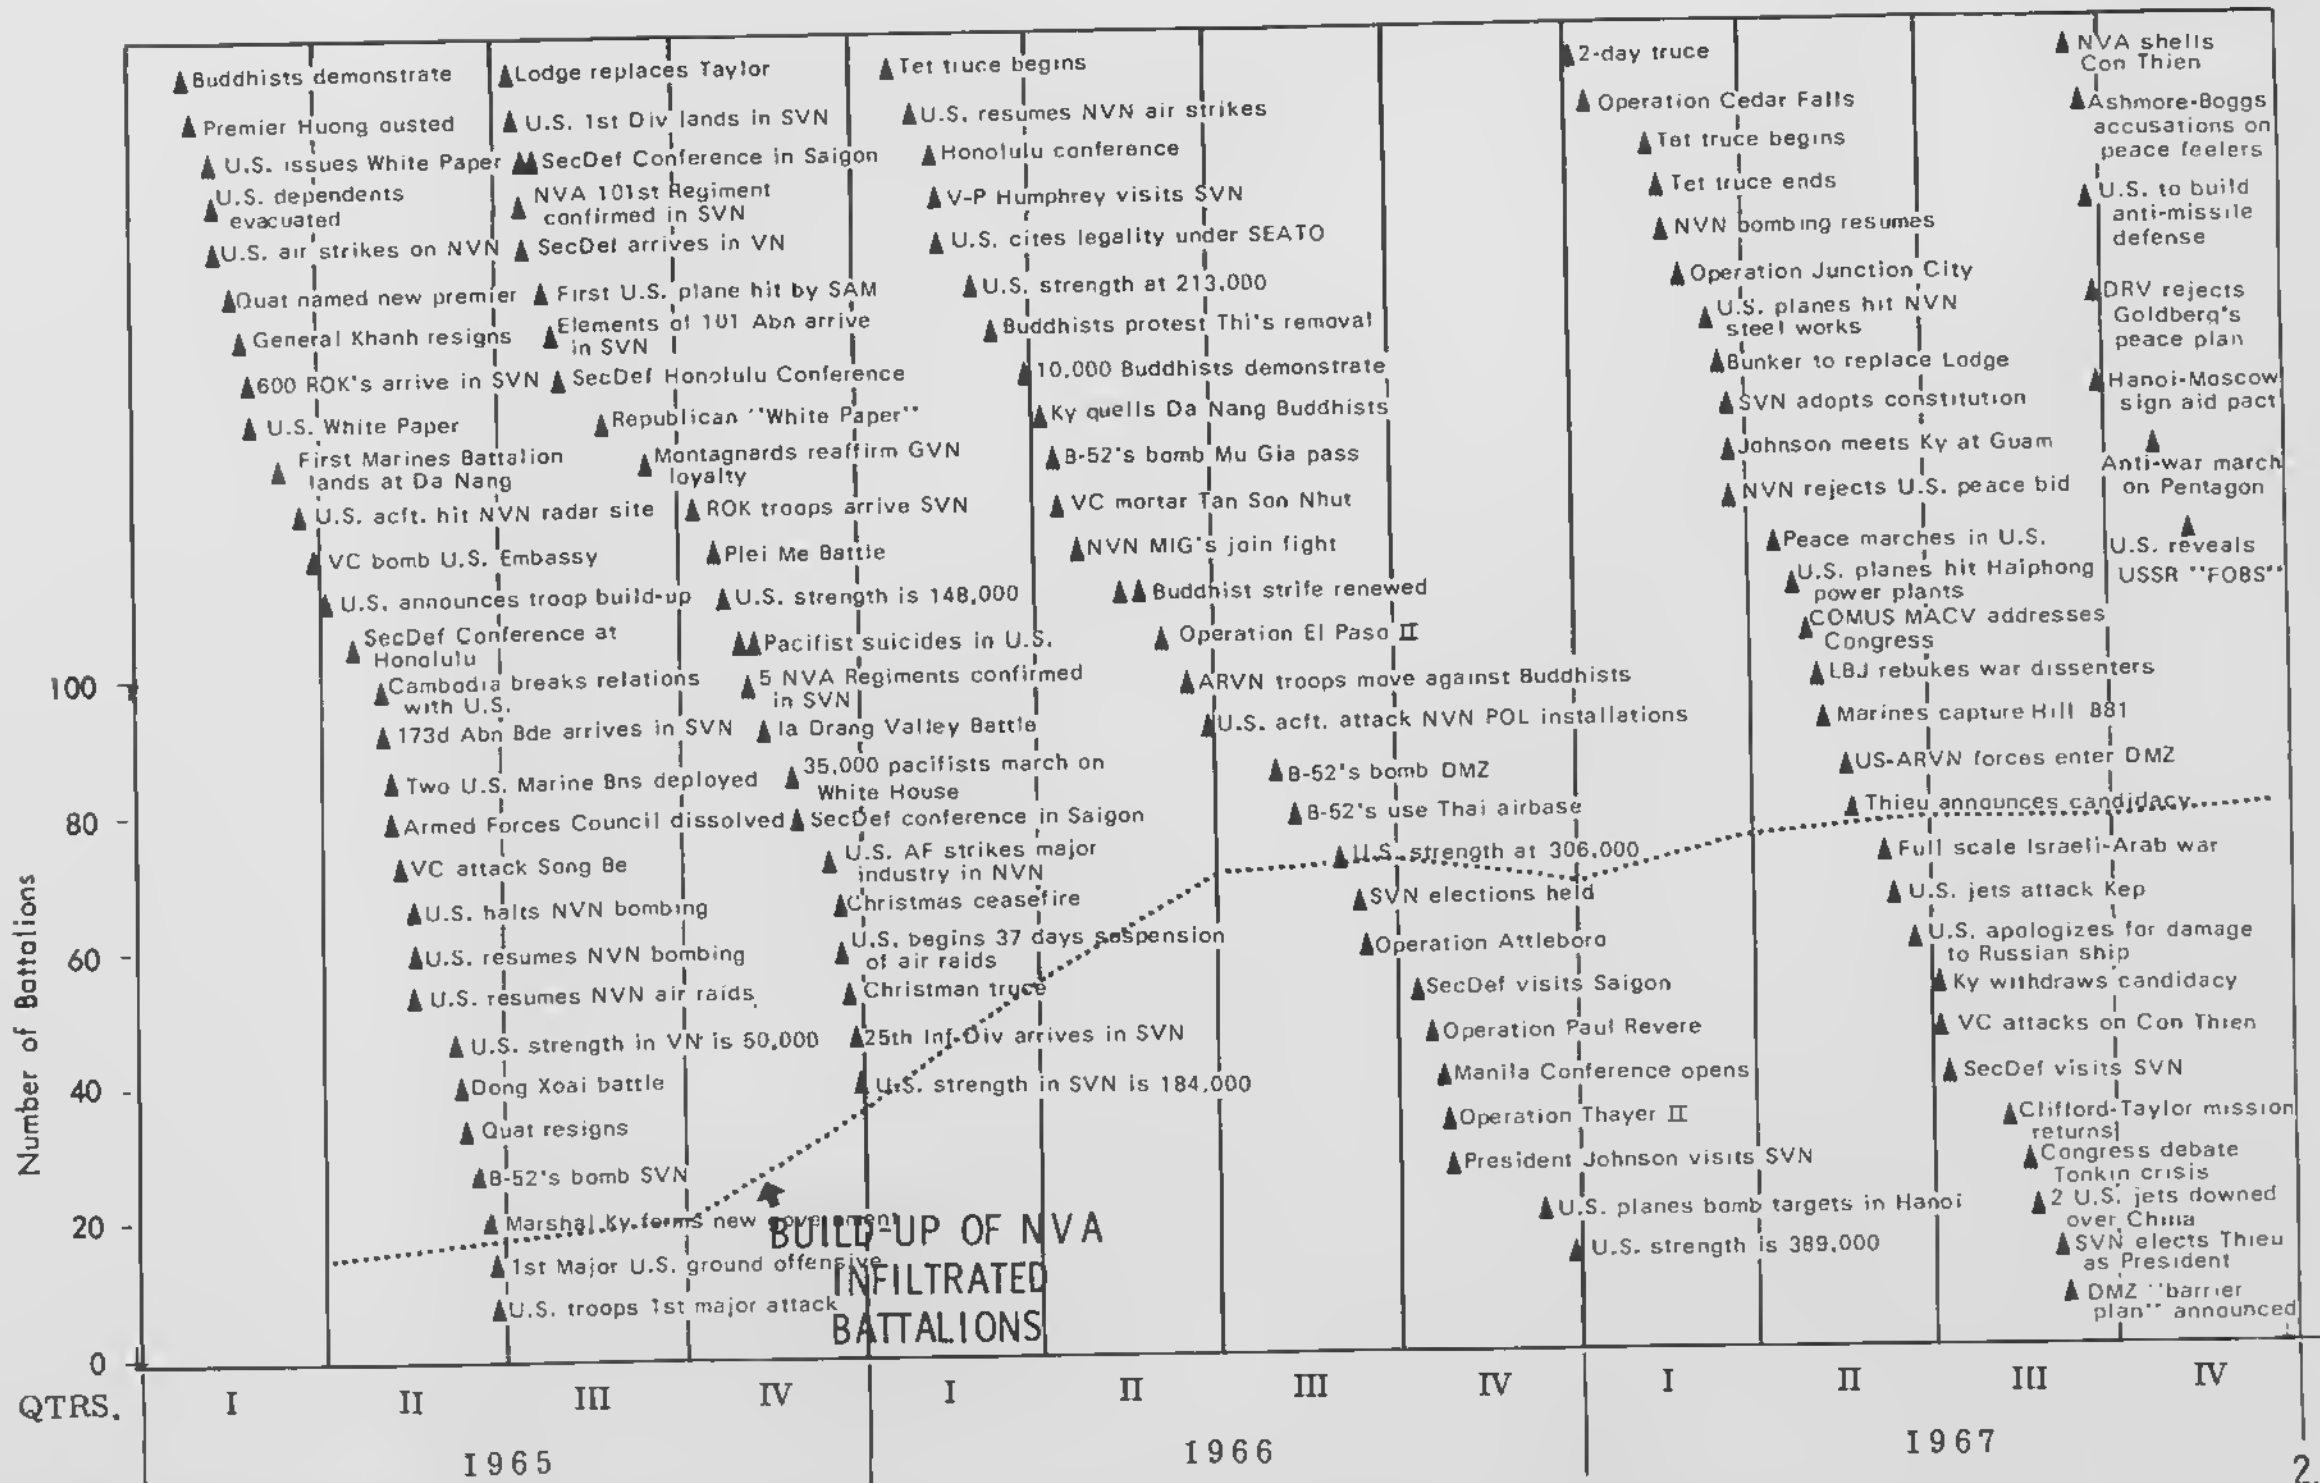

TOP SECRET

TOP SECRET