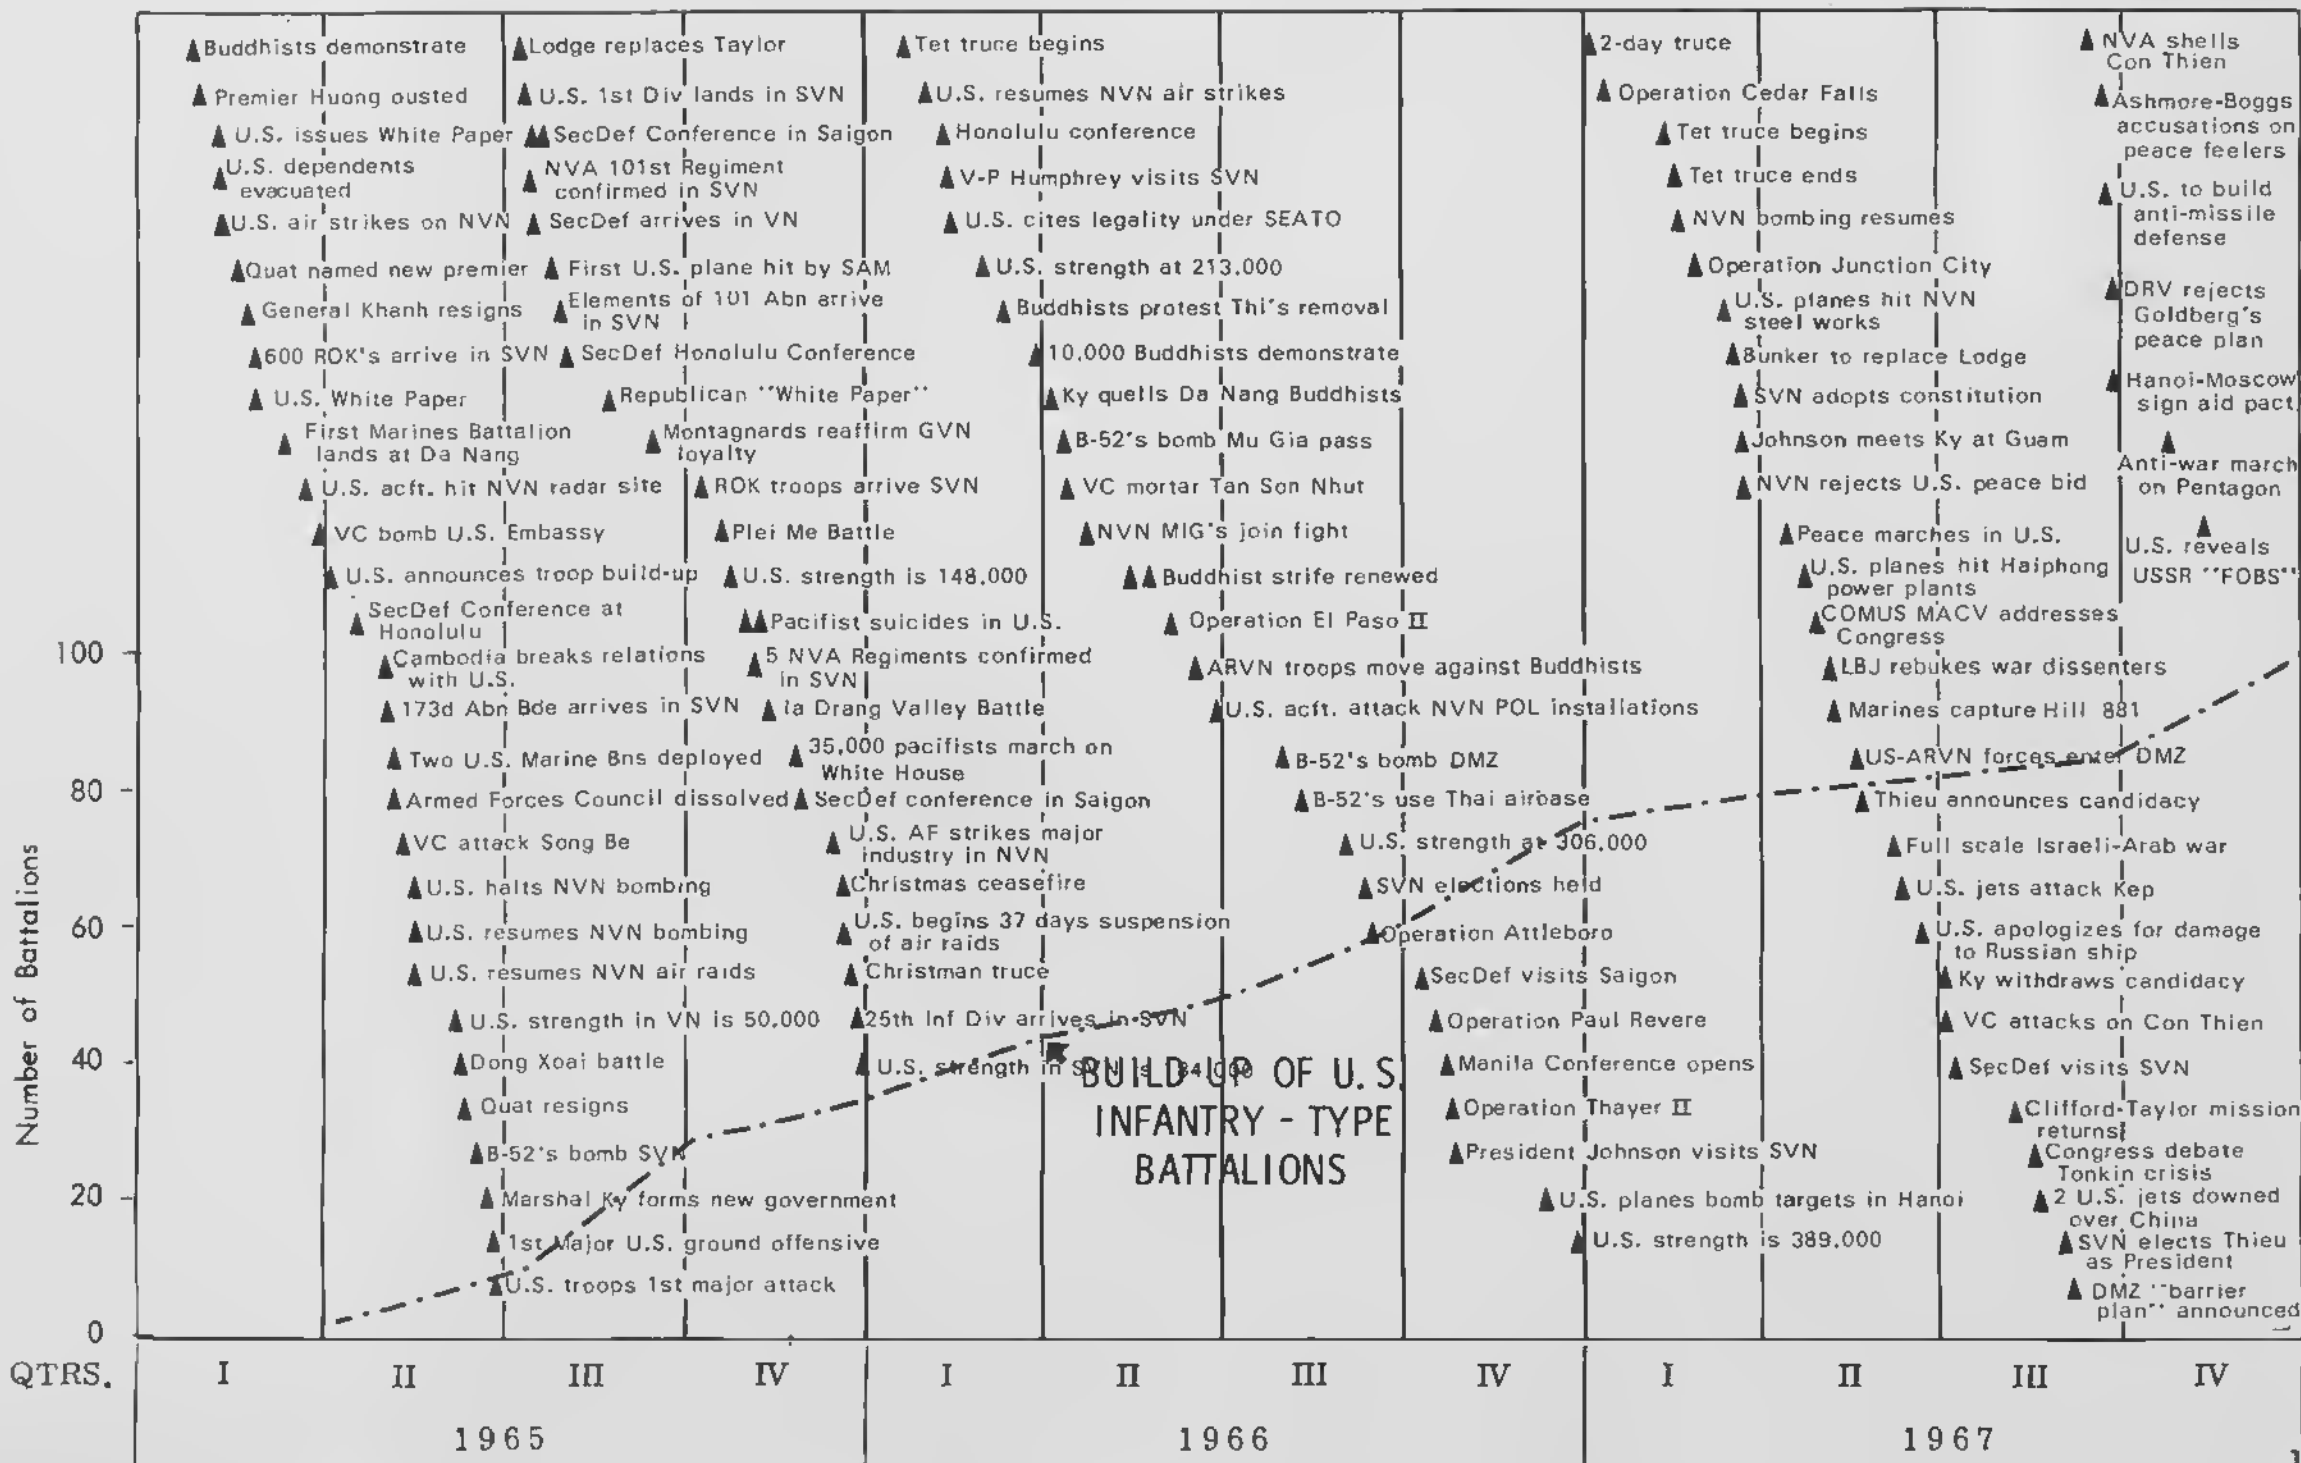

TOP SECRET

CONTENTS

<u>Page No.</u>		<u>Page No.</u>	
1.	Build-up of U. S. Infantry-type Battalions	13.	U. S. KIA per U. S. Infantry-type Battalion in SVN
2.	Build-up of NVA infiltrated Battalions	14.	U. S. KIA per NVA Battalion
3.	Ratio of U. S. Infantry-type to NVA infiltrated Battalions	15.	U. S. KIA per VC/NVA Battalion
4.	Number of VC Main/Local Force Battalions	16.	Build-up of Viet Cong Guerrilla Forces
5.	Total VC/NVA Battalions	17.	Build-up of VC Main/Local Forces
6.	U. S. Land Operations	18.	Total Viet Cong Forces
7.	Enemy KIA	19.	Total U. S. Military Personnel in SVN
8.	U. S. KIA	20.	Viet Cong initiated incidents
9.	Ratio: Enemy KIA per U. S. KIA	21.	U. S. Air Sorties in North Vietnam
10.	Enemy KIA per U. S. Land Operation	22.	U. S. Air Sorties in South Vietnam
11.	U. S. KIA per U. S. Land Operation	23.	U. S. Air Sorties
12.	Enemy KIA per U. S. Infantry-type Battalion in SVN		

See Def Cont 23. 24.

TOP SECRET

TOP SECRET

TOP SECRET