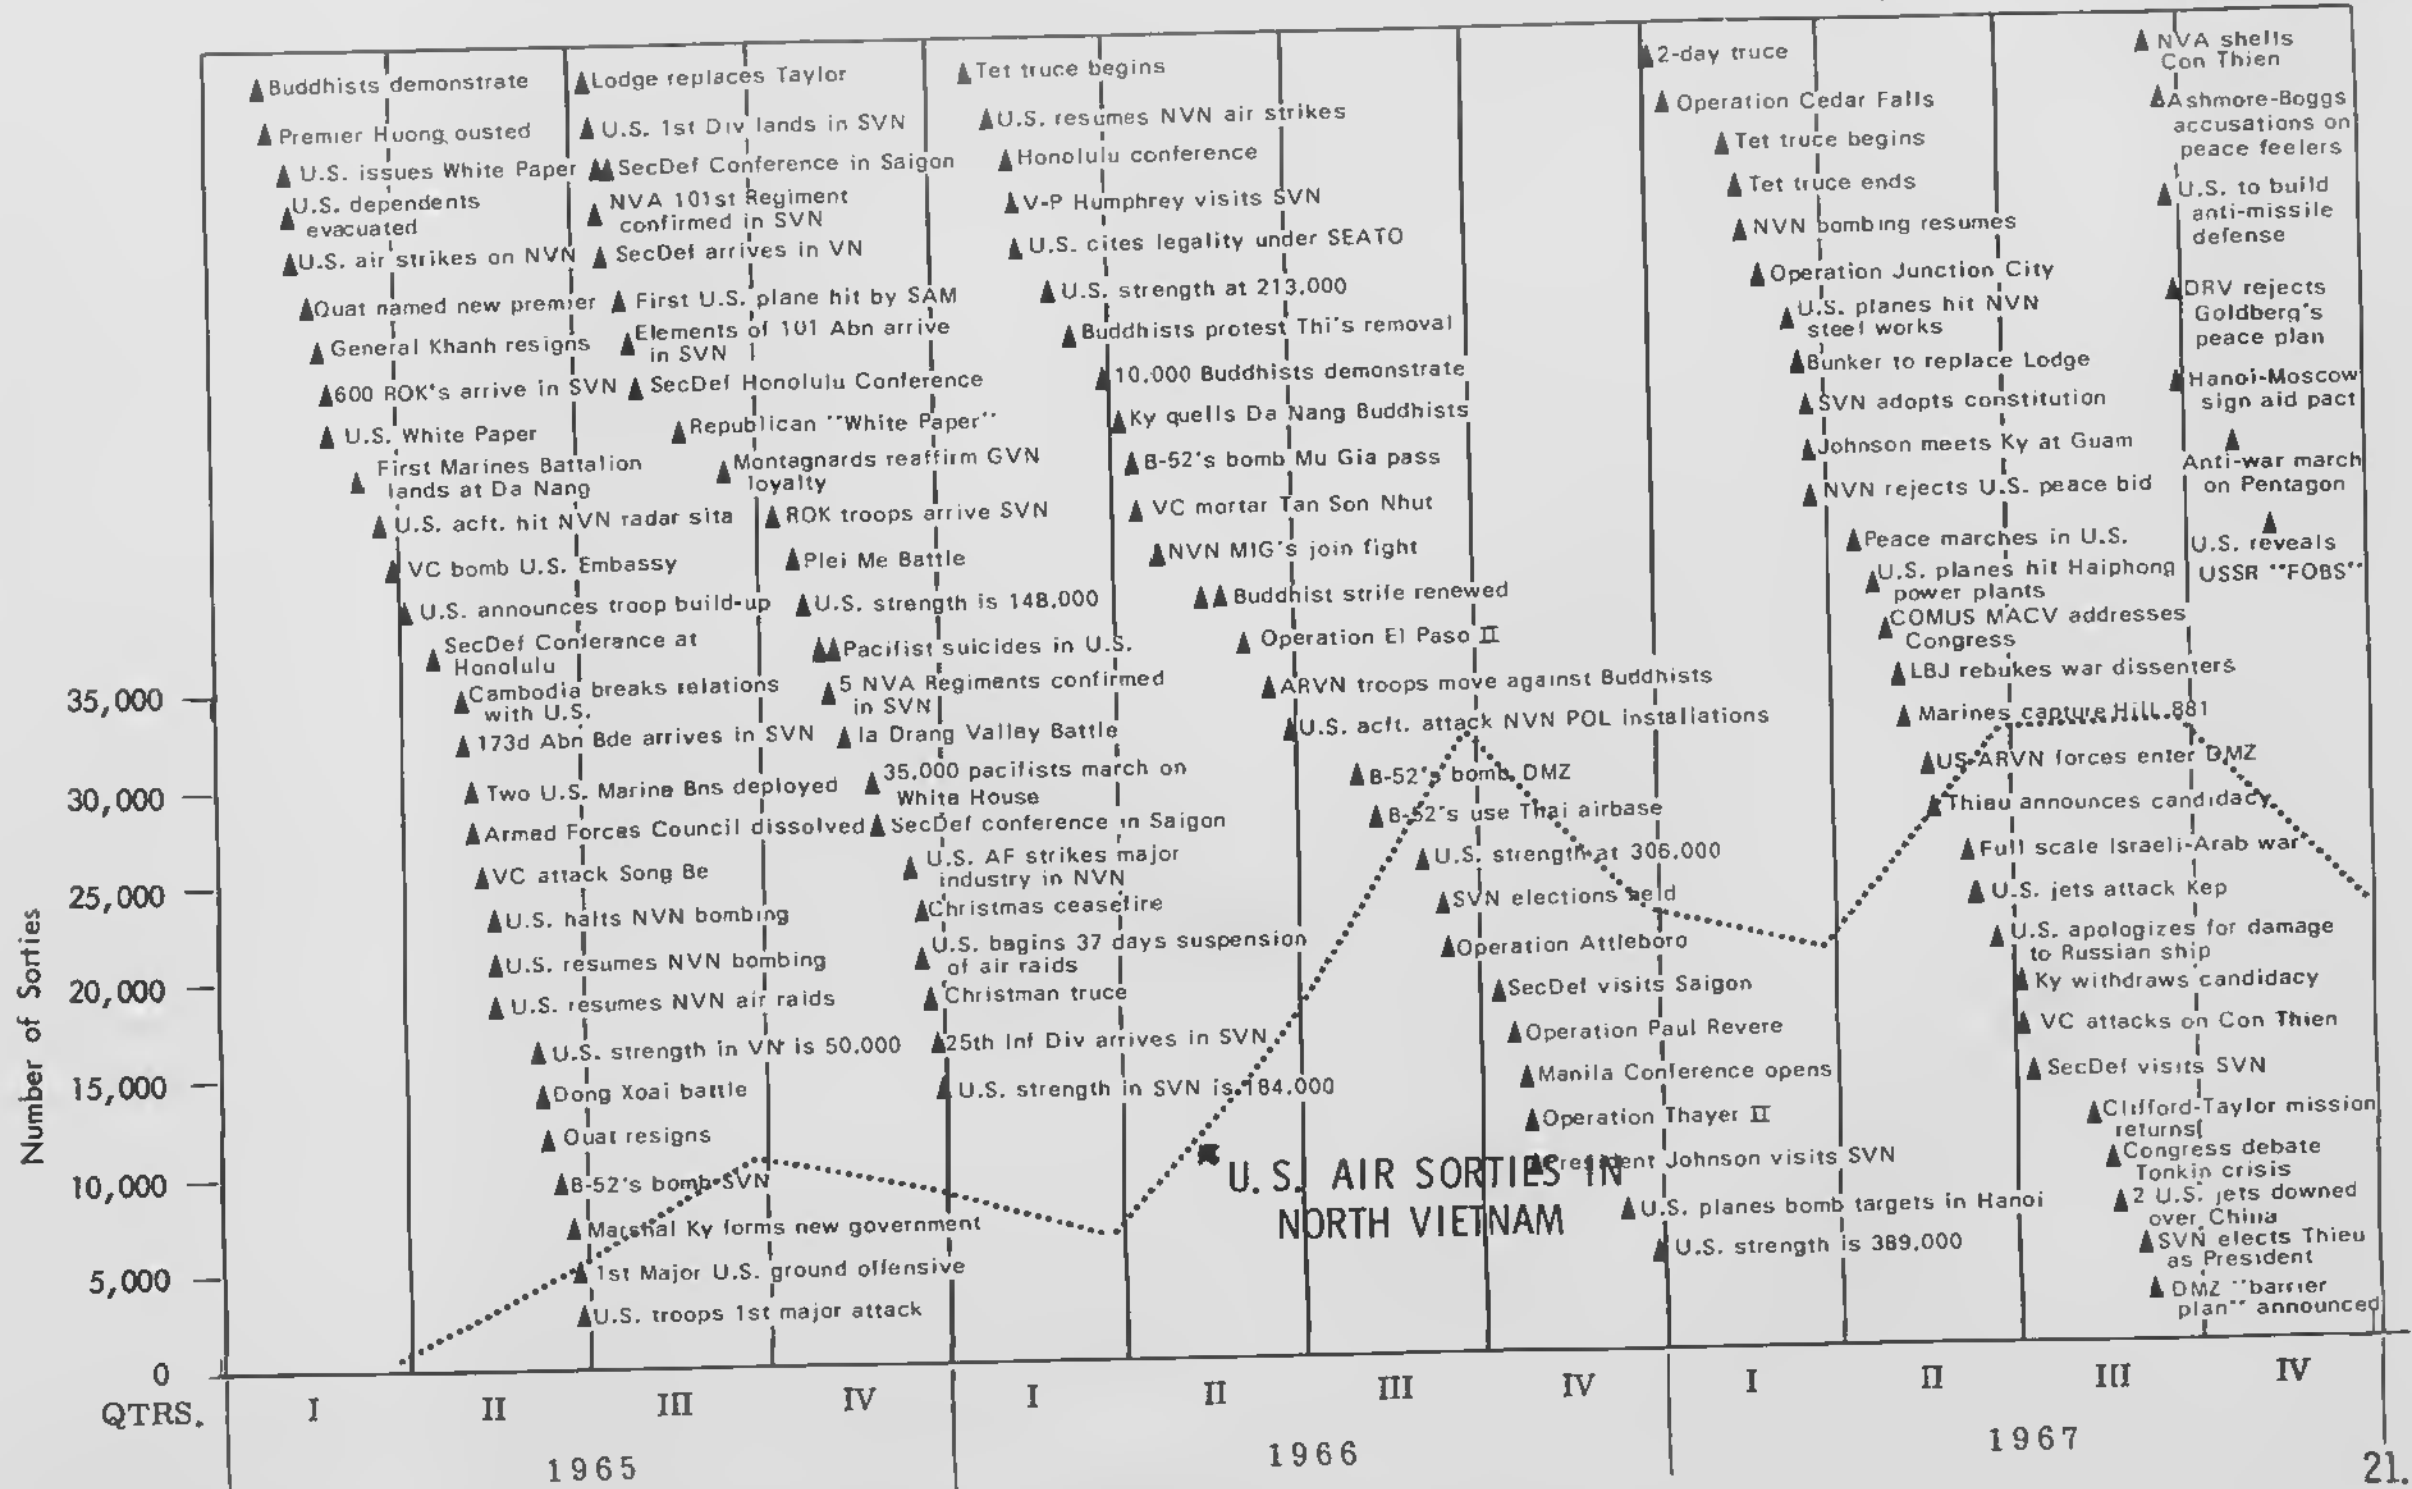

TOP SECRET

TOP SECRET