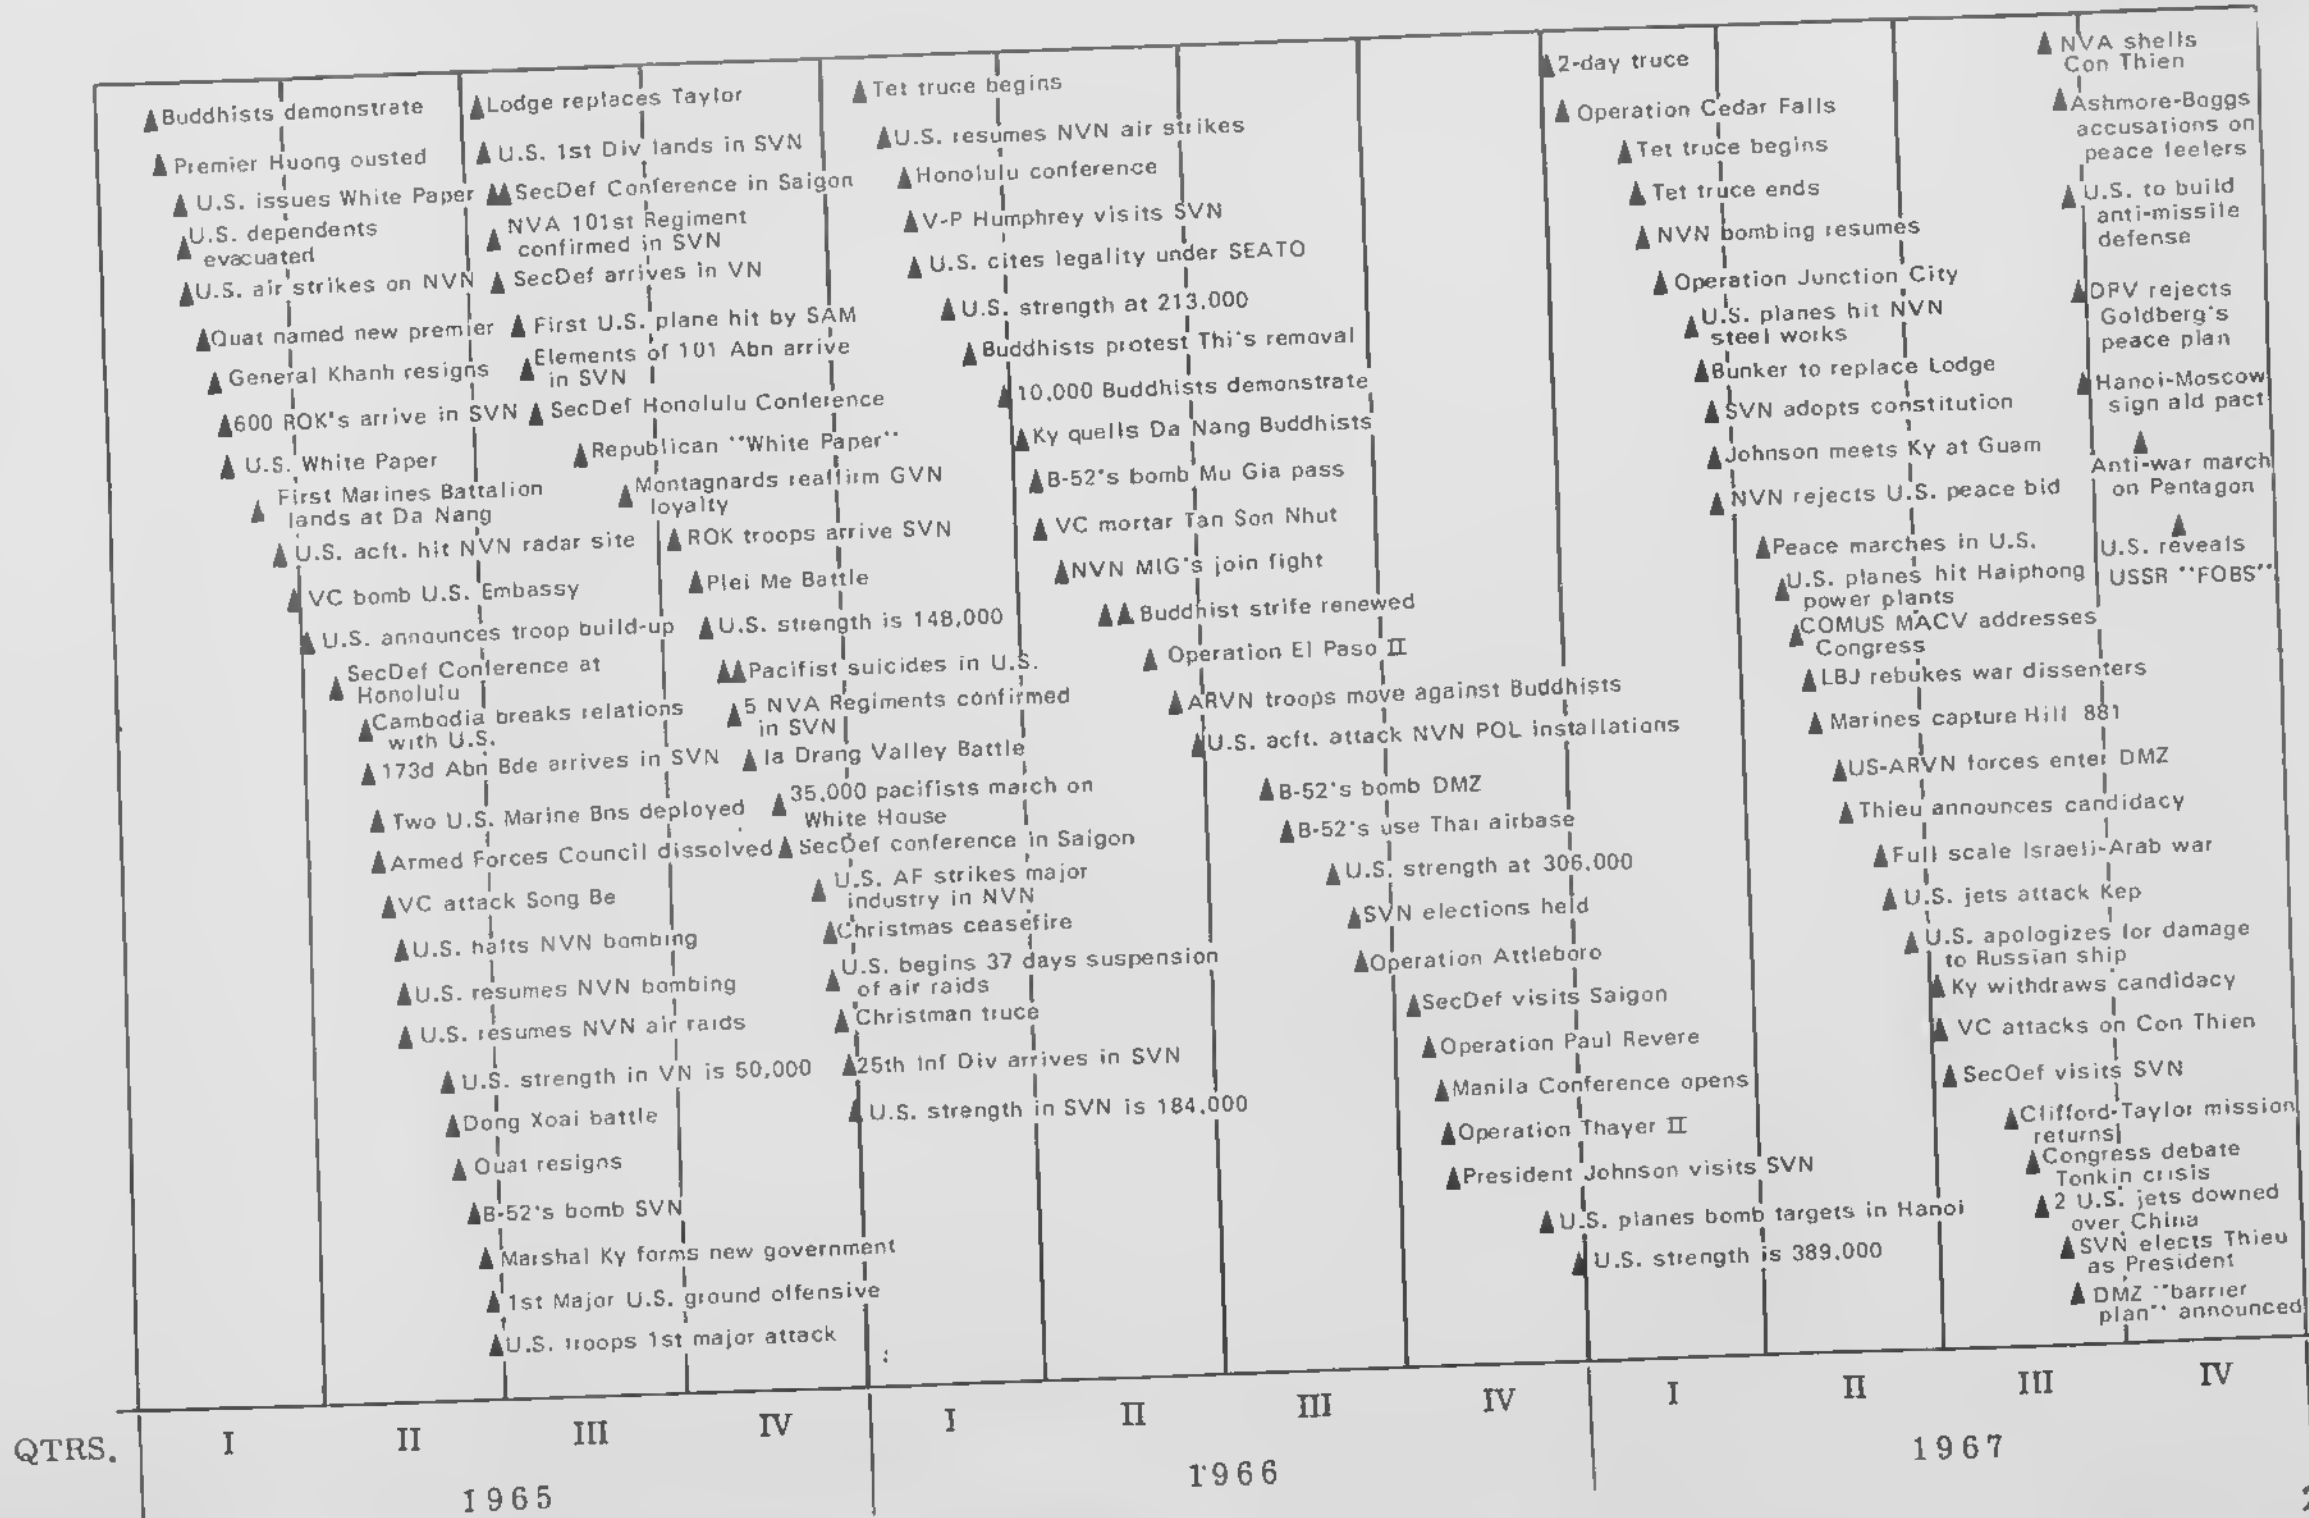

TOP SECRET

CONTENTS

<u>Page No.</u>		<u>Page No.</u>	
1.	Build-up of U. S. Infantry-type Battalions	13.	U. S. KIA per U. S. Infantry-type Battalion in SVN
2.	Build-up of NVA infiltrated Battalions	14.	U. S. KIA per NVA Battalion
3.	Ratio of U. S. Infantry-type to NVA infiltrated Battalions	15.	U. S. KIA per VC/NVA Battalion
4.	Number of VC Main/Local Force Battalions	16.	Build-up of Viet Cong Guerrilla Forces
5.	Total VC/NVA Battalions	17.	Build-up of VC Main/Local Forces
6.	U. S. Land Operations	18.	Total Viet Cong Forces
7.	Enemy KIA	19.	Total U. S. Military Personnel in SVN
8.	U. S. KIA	20.	Viet Cong initiated incidents
9.	Ratio: Enemy KIA per U. S. KIA	21.	U. S. Air Sorties in North Vietnam
10.	Enemy KIA per U. S. Land Operation	22.	U. S. Air Sorties in South Vietnam
11.	U. S. KIA per U. S. Land Operation	23.	U. S. Air Sorties
12.	Enemy KIA per U. S. Infantry-type Battalion in SVN		

TOP SECRET

TOP SECRET

TOP SECRET

TOP SECRET

TOP SECRET

TOP SECRET

TOP SECRET

TOP SECRET

TOP SECRET

TOP SECRET