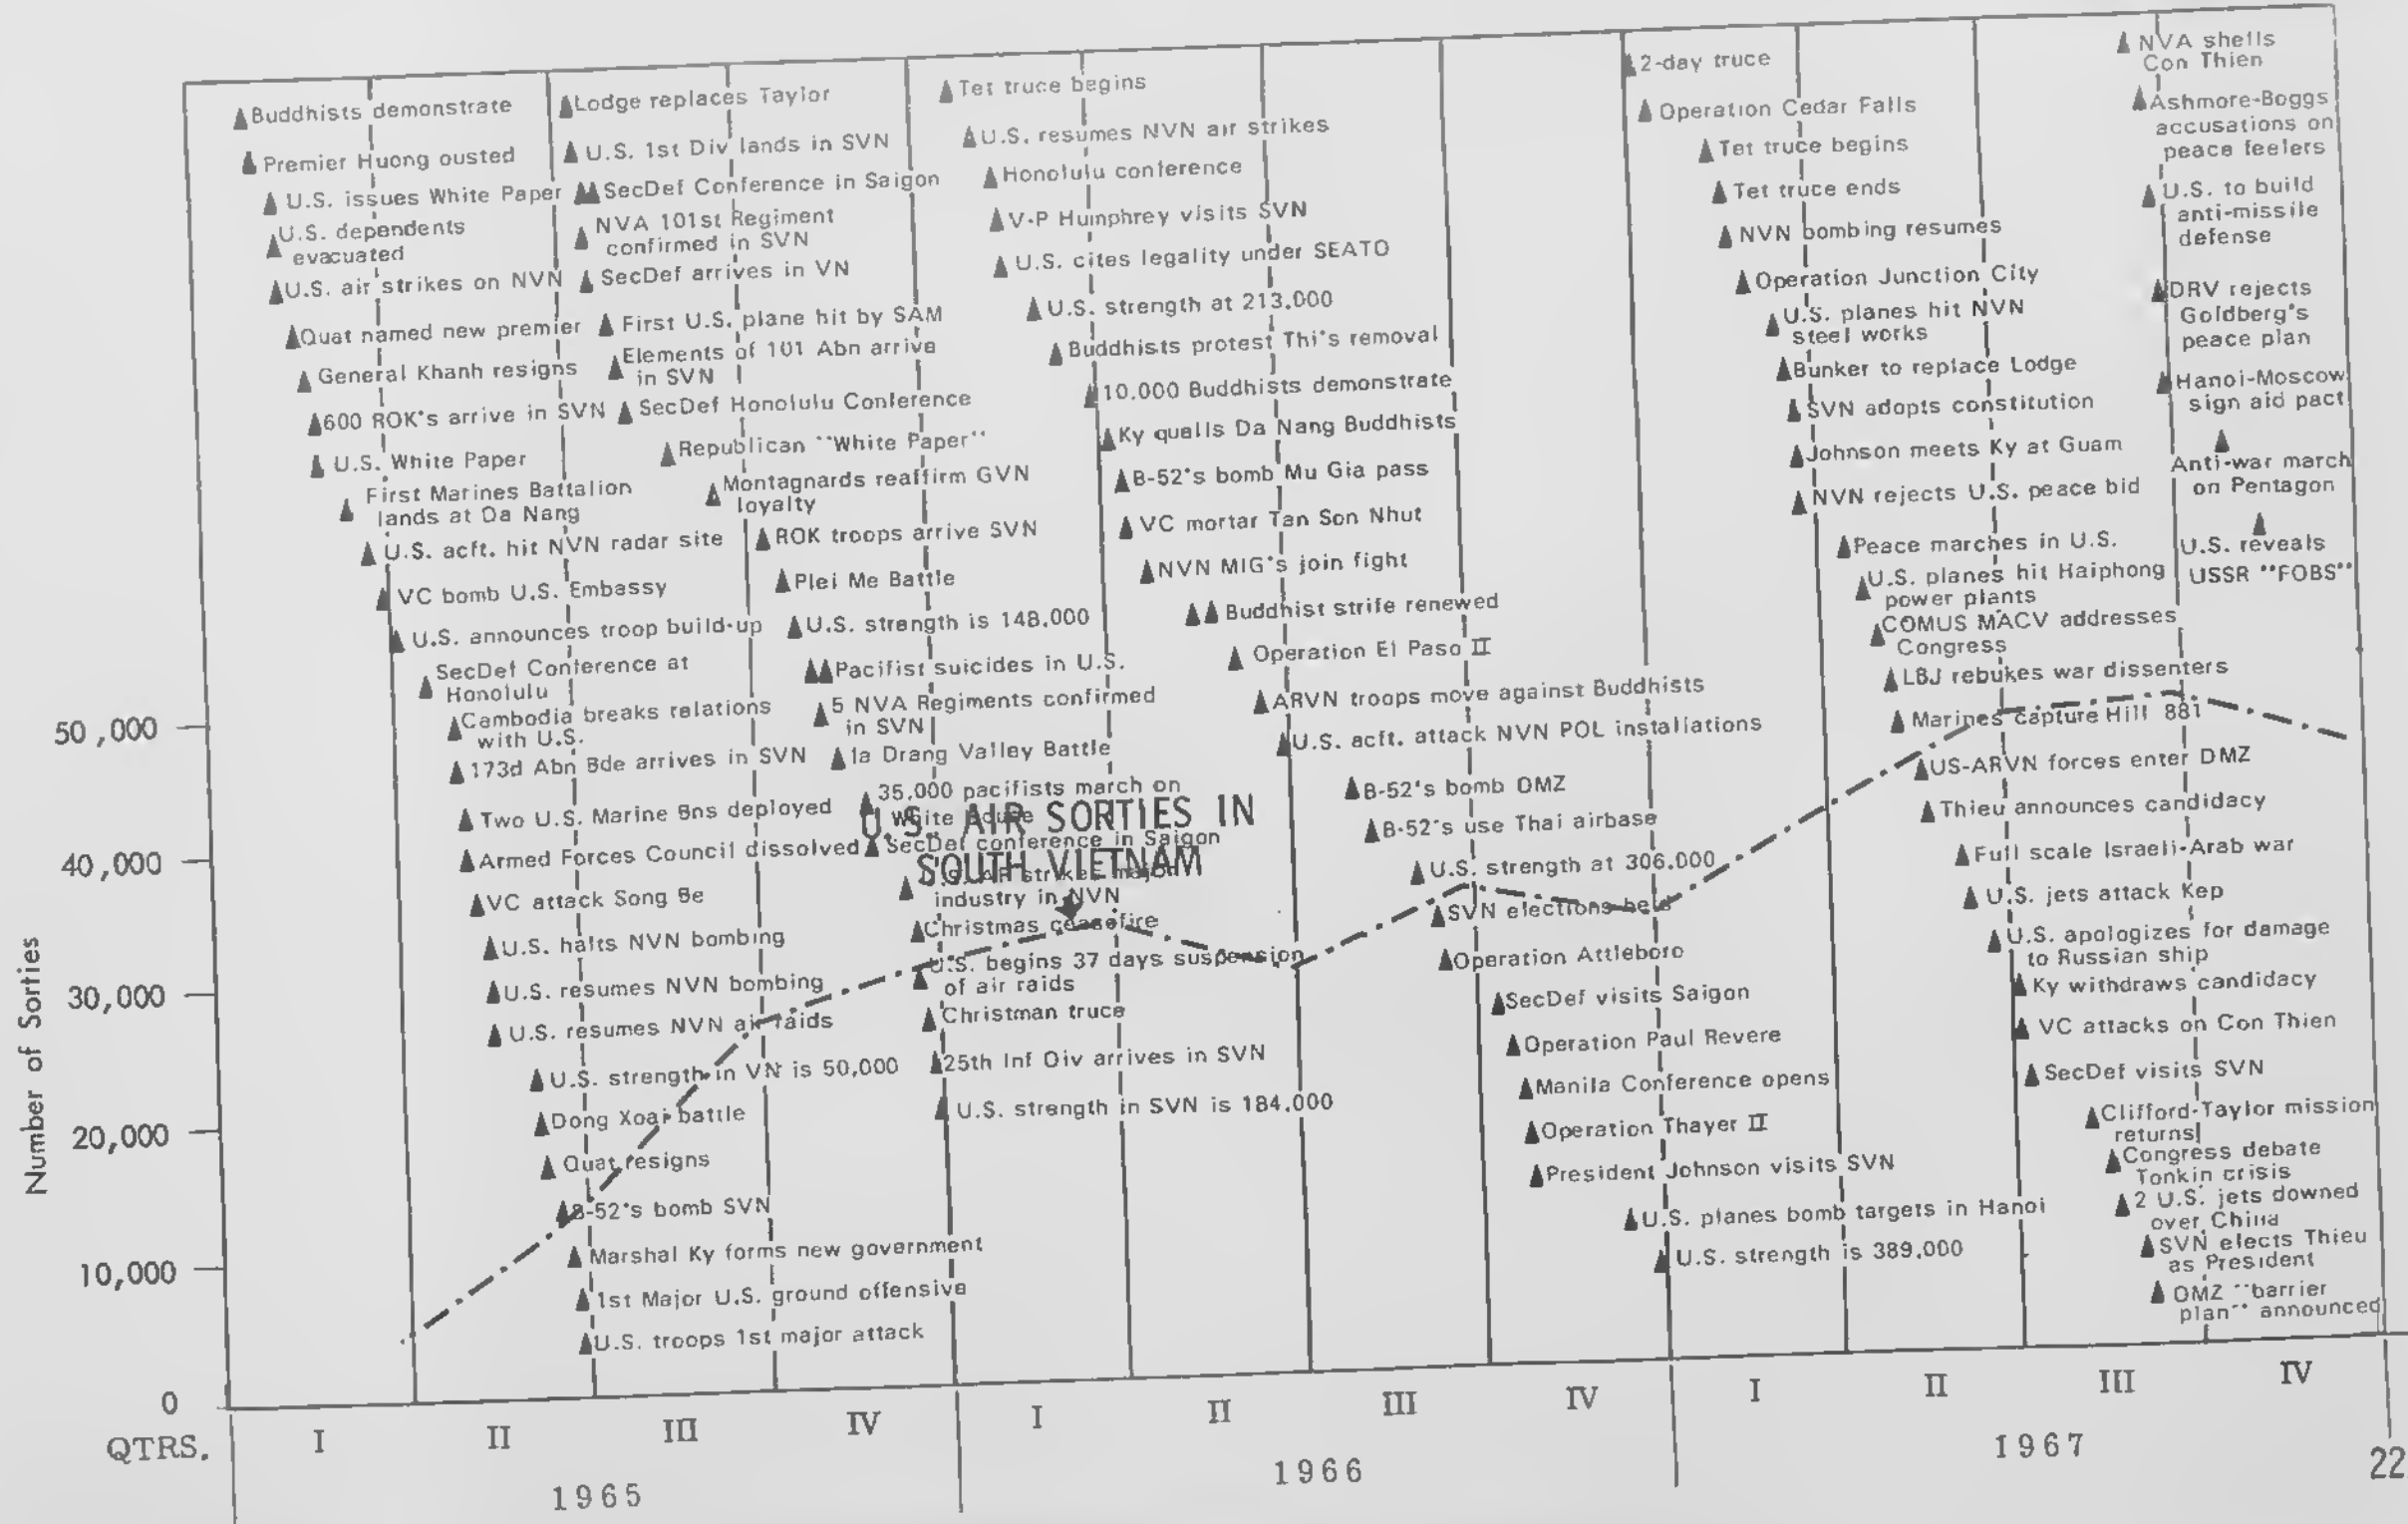

IV.C Evolution of the War (26 Vols.)

Direct Action: The Johnson Commitments, 1964-1968
(16 Vols.)

10. Statistical Survey of the War, North and South:
1965 - 1967

TOP SECRET - SENSITIVE

UNITED STATES - VIETNAM RELATIONS
1945 - 1967

TOP SECRET

CONTENTS

<u>Page No.</u>		<u>Page No.</u>	
1.	Build-up of U. S. Infantry-type Battalions	13.	U. S. KIA per U. S. Infantry-type Battalion in SVN
2.	Build-up of NVA infiltrated Battalions	14.	U. S. KIA per NVA Battalion
3.	Ratio of U. S. Infantry-type to NVA infiltrated Battalions	15.	U. S. KIA per VC/NVA Battalion
4.	Number of VC Main/Local Force Battalions	16.	Build-up of Viet Cong Guerrilla Forces
5.	Total VC/NVA Battalions	17.	Build-up of VC Main/Local Forces
6.	U. S. Land Operations	18.	Total Viet Cong Forces
7.	Enemy KIA	19.	Total U. S. Military Personnel in SVN
8.	U. S. KIA	20.	Viet Cong initiated incidents
9.	Ratio: Enemy KIA per U. S. KIA	21.	U. S. Air Sorties in North Vietnam
10.	Enemy KIA per U. S. Land Operation	22.	U. S. Air Sorties in South Vietnam
11.	U. S. KIA per U. S. Land Operation	23.	U. S. Air Sorties
12.	Enemy KIA per U. S. Infantry-type Battalion in SVN		

TOP SECRET

TOP SECRET

TOP SECRET

TOP SECRET

TOP SECRET

TOP SECRET

TOP SECRET

TOP SECRET

TOP SECRET

TOP SECRET