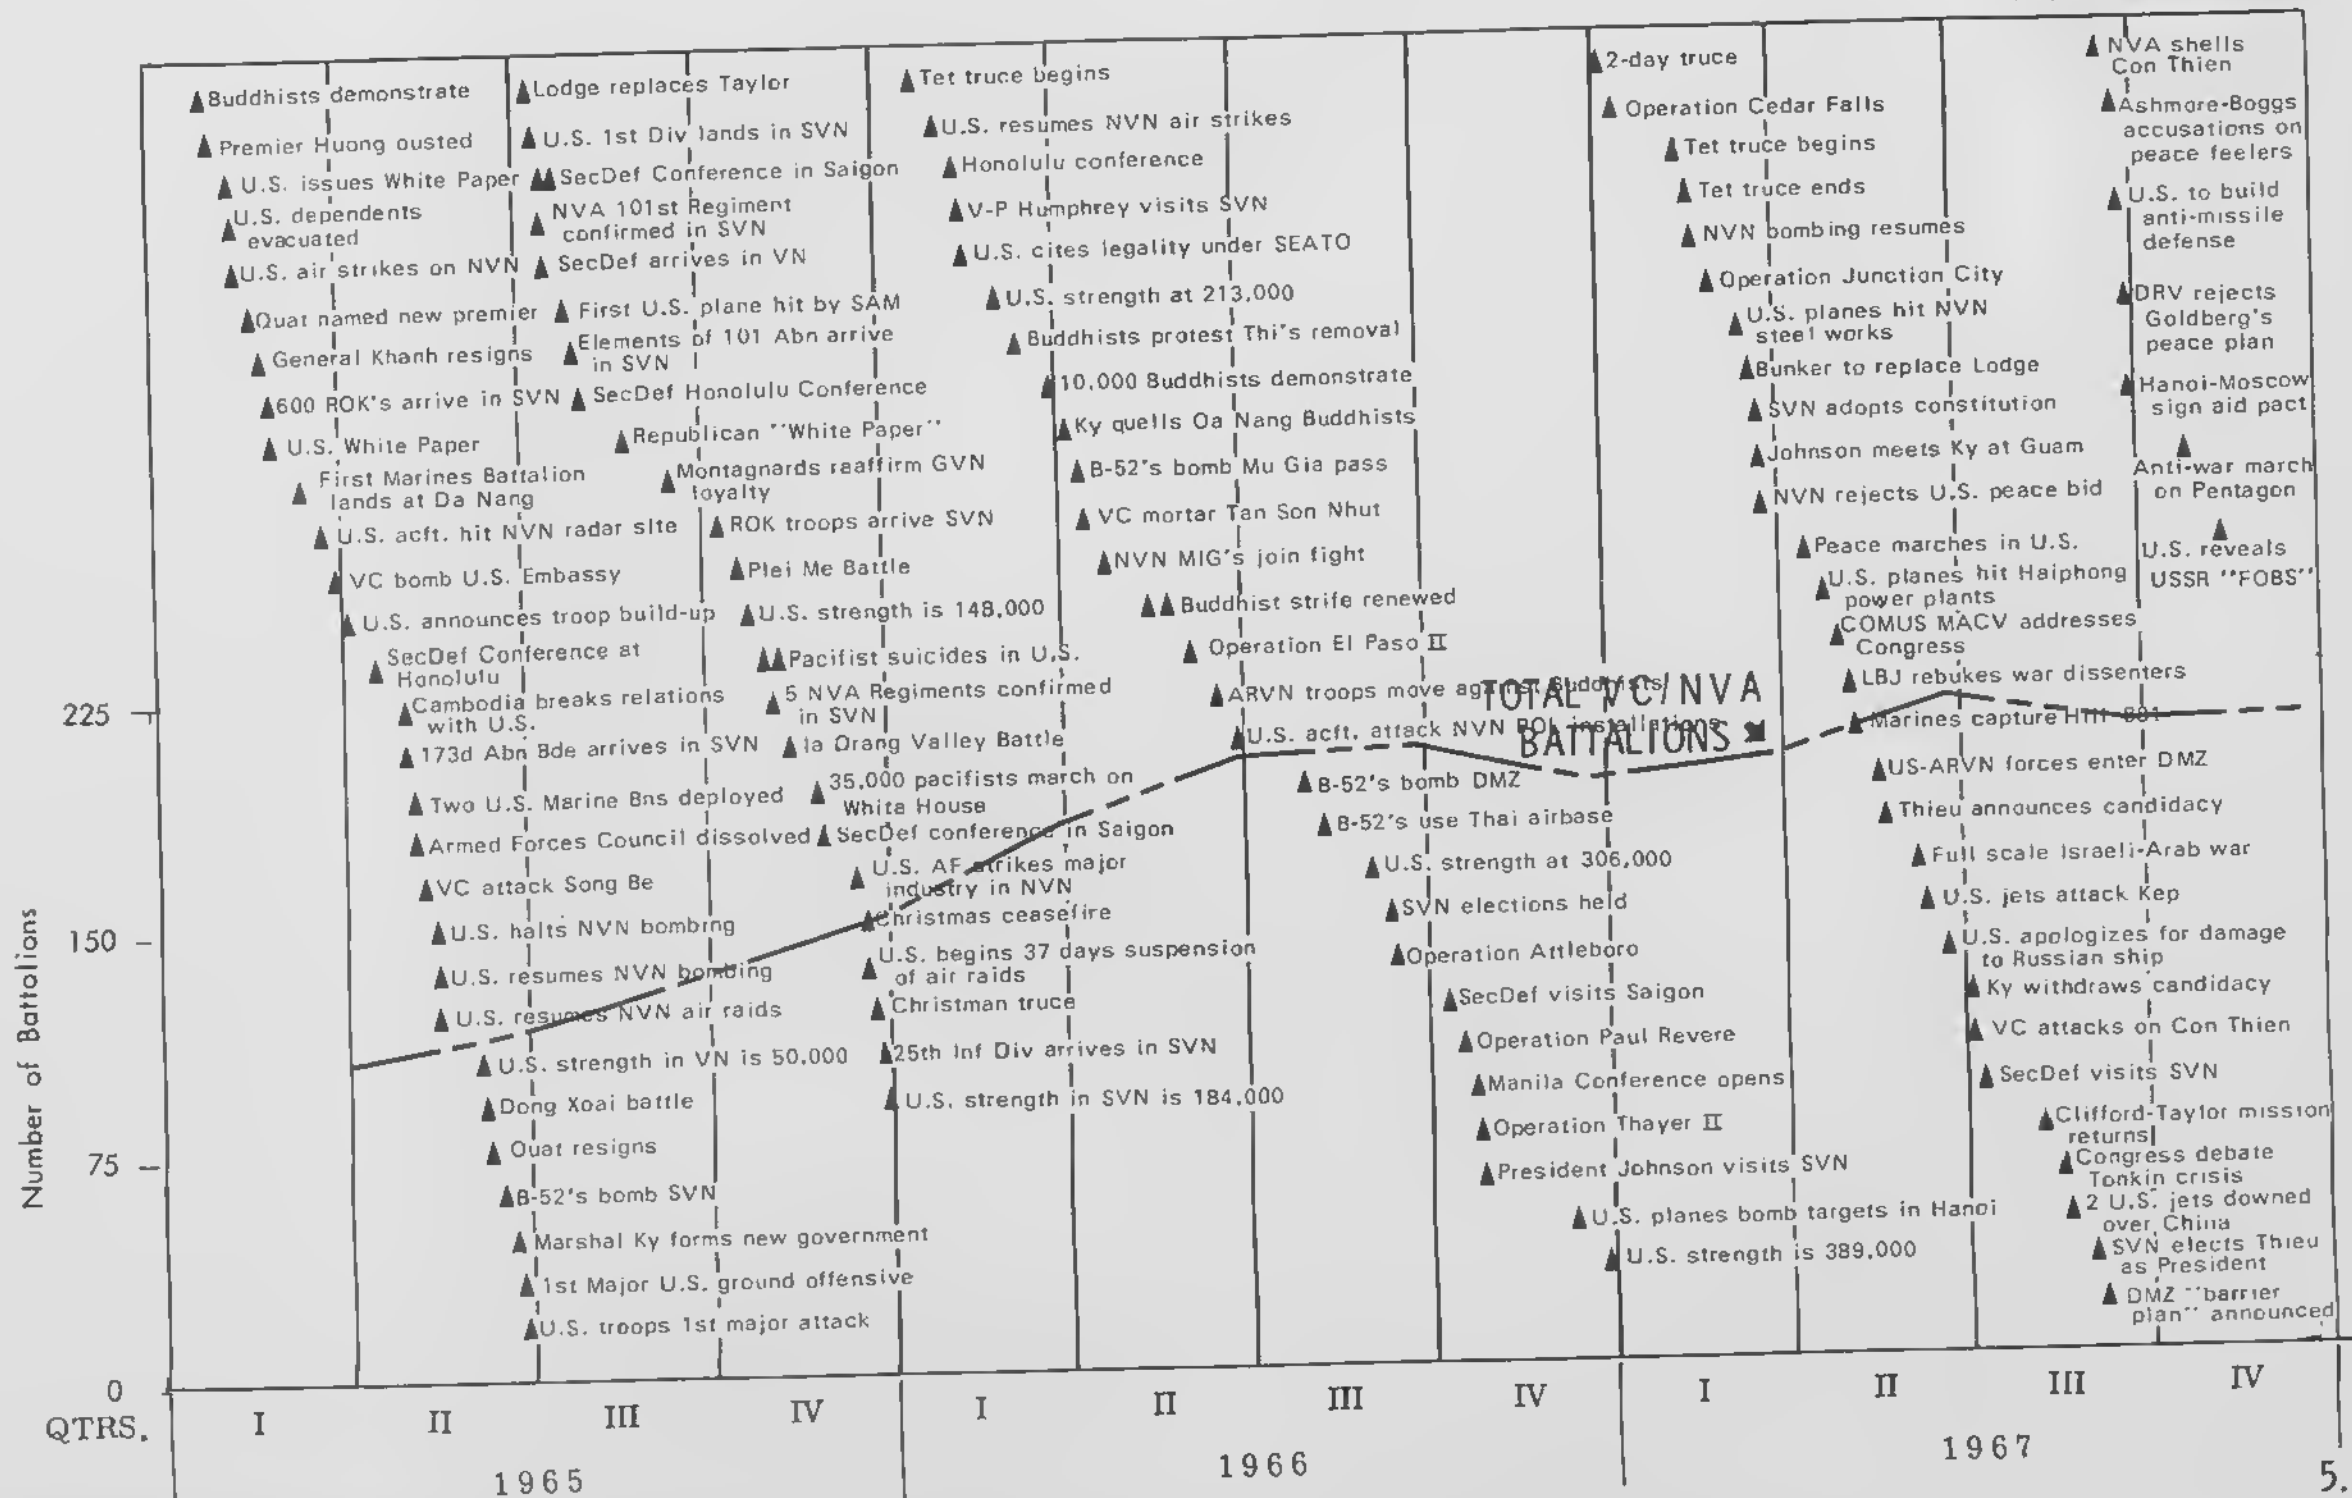

TOP SECRET

CONTENTS

<u>Page No.</u>		<u>Page No.</u>	
1.	Build-up of U. S. Infantry-type Battalions	13.	U. S. KIA per U. S. Infantry-type Battalion in SVN
2.	Build-up of NVA infiltrated Battalions	14.	U. S. KIA per NVA Battalion
3.	Ratio of U. S. Infantry-type to NVA infiltrated Battalions	15.	U. S. KIA per VC/NVA Battalion
4.	Number of VC Main/Local Force Battalions	16.	Build-up of Viet Cong Guerrilla Forces
5.	Total VC/NVA Battalions	17.	Build-up of VC Main/Local Forces
6.	U. S. Land Operations	18.	Total Viet Cong Forces
7.	Enemy KIA	19.	Total U. S. Military Personnel in SVN
8.	U. S. KIA	20.	Viet Cong initiated incidents
9.	Ratio: Enemy KIA per U. S. KIA	21.	U. S. Air Sorties in North Vietnam
10.	Enemy KIA per U. S. Land Operation	22.	U. S. Air Sorties in South Vietnam
11.	U. S. KIA per U. S. Land Operation	23.	U. S. Air Sorties
12.	Enemy KIA per U. S. Infantry-type Battalion in SVN		

TOP SECRET

TOP SECRET

TOP SECRET

TOP SECRET

TOP SECRET

TOP SECRET

TOP SECRET

TOP SECRET